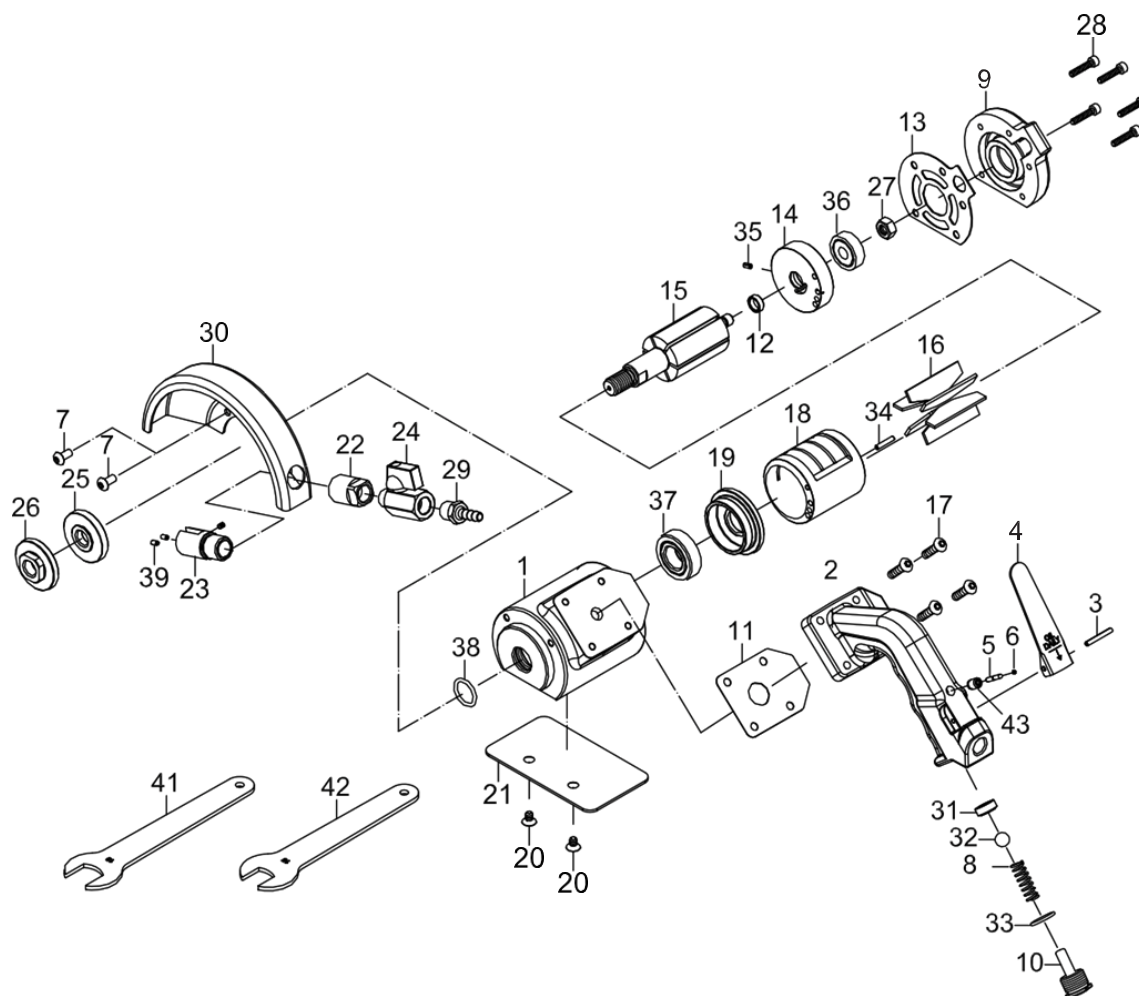

APB-1220

SERRA MÁRMORE A AGUA

Item	Código	Descrição
1	07 51 12 2001	Carcaça
2	07 51 12 2002	Manípulo
3	07 51 04 1002	Pino Elástico
4	07 51 05 1004	Gatilho
5	07 51 12 2005	Haste da Válvula
6	07 51 03 1045	O'Ring
7	07 51 12 2007	Parafuso (x2)
8	07 51 12 2008	Mola
9	07 51 12 2009	Capa Traseira
10	07 51 12 2010	Plug da Válvula
11	07 51 12 2011	Guarnição
12	07 51 12 2012	Espaçador
13	07 51 12 2013	Guarnição
14	07 51 12 2014	Placa Traseira

Item	Código	Descrição
15	07 51 12 2015	Rotor
16	07 51 12 2016	Lâmina Rotor (x6)
17	07 51 12 2017	Parafuso (x4)
18	07 51 12 2018	Cilindro
19	07 51 12 2019	Placa Dianteira
20	07 51 12 2020	Parafuso (x2)
21	07 51 12 2021	Suporte Metálico
22	07 51 12 2022	Conector
23	07 51 12 2023	Arruela de Pressão
24	07 51 12 2024	Válvula de Esfera
25	07 51 12 2025	Flange Traseira
26	07 51 12 2026	Flange Dianteira
27	07 51 12 2027	Porca
28	07 51 12 2028	Parafuso (x5)

Item	Código	Descrição
29	07 51 12 2029	Conector Espigão
30	07 51 12 2030	Capa Protetora
31	07 51 04 1006	Espaçador
32	07 51 12 2032	Esfera de Aço
33	07 51 12 2033	O-Ring
34	07 51 12 2034	Pino Elástico
35	07 51 03 2021	Pino Elástico
36	07 51 04 2044	Rolam Esf (629ZZ)
37	07 51 12 2037	Rolam Esf (6003ZZ)
38	07 51 12 2038	O-Ring
39	07 51 06 2022	Prisioneiro
41	07 51 12 2041	Chave
42	07 51 12 2042	Chave
43	07 51 12 2043	Bucha